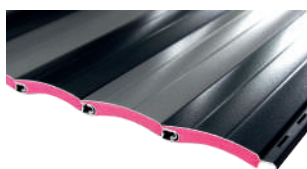

BEIGE ROSÉ

ALU-MÉTAL

Consultez-nous pour la disponibilité d'autres couleurs...

RENOVATION

Lame ADP 42 Haute densité en standard (jusqu'à 4m de large, Maxi 9m²)

Embout ressort pour démontage rapide, aucune vis sur l'ensemble de l'axe. (moteur clippé, DVA clippé)